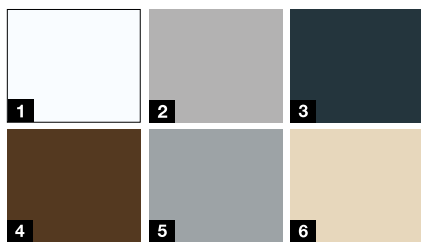

Aktion

KSI Thermo
ohne Verglasung

ab CHF

1'699.-*

inkl. MwSt./ ohne Montage

Aktionsfarben

- 1 Verkehrsweiss RAL 9016 matt
- 2 Weissaluminium RAL 9006
- 3 Anthrazitgrau RAL 7016
- 4 Terrabraun RAL 8028
- 5 Fenstergrau RAL 7040
- 6 Hellelfenbein RAL 1015